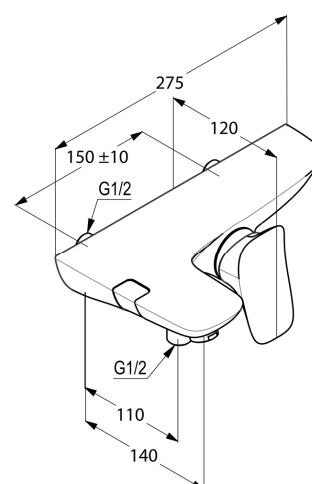

Изделие: **KLUDI AMBIENTA**
однорычажный смеситель
для ванны и душа DN 15

Номер артикула: **53 445 05 75**

Поверхность: **05 – хром**

Описание изделия:

литой рычаг, настенный монтаж
аэратор s-pointer Cache M 24 x 1
класс расхода воды DB
керамический картридж с ограничителем
горячей воды
автоматическое переключение душ/ванна
защищен от обратного тока воды
отвод для душа G 1/2
скрытые эксцентрики для настенного монтажа
без душевого гарнитура
класс шума I

Дополнительная информация:

Класс расхода воды DB:
макс. расход воды для излива для ванны до 38 л/мин.
при давлении 3 бара
макс. расход воды для душевой лейки до 25 л/мин. при давлении
3 бара

Класс шума I:
макс. 20 дБ при давлении 3 бара

Фото продукта

Размеры

График расхода воды