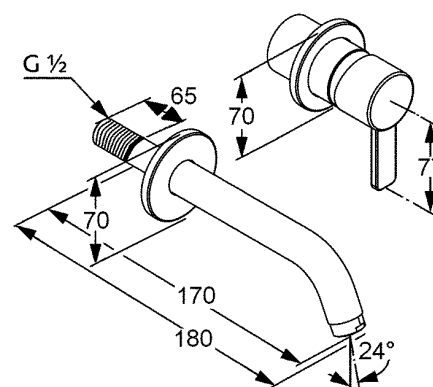

Изделие:

**KLUDI ZENTA**  
однорычажный смеситель  
на умывальник

Номер артикула:

38 244 05 75

Поверхность:

05 – хром

Описание изделия:

для настенного монтажа  
монтаж на два отверстия  
внешняя монтажная часть  
литой рычаг  
класс расхода воды Z  
аэратор s-pointer Eco M 24 x 1  
диаметр отражателей 70 мм  
длина излива 170 мм  
для внутренней части 38 243

Дополнительная информация:

Класс расхода воды Z:  
макс. расход воды до 9 л/мин. при давлении 3 бара

Фото продукта

Размеры

График расхода воды