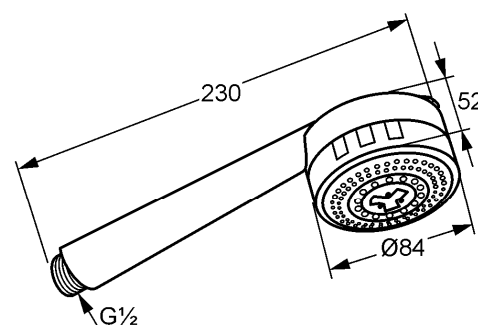

Изделие: **KLUDI ZENTA 2S**
ручная душевая лейка DN 15

Номер артикула: **60 700 05-00**

Поверхность: **05 - хром**

Описание изделия:

класс расхода воды В
система быстрой очистки от известкового налета
с переключением на 2 типа струи:
дождевая струя
массажная струя
класс шума I

Дополнительная информация:

Класс расхода воды В:
макс. расход воды до 25 л/мин. при давлении 3 бара

Класс шума I:
макс. 20 дБ при давлении 3 бара

Фото продукта

Размеры

График расхода воды